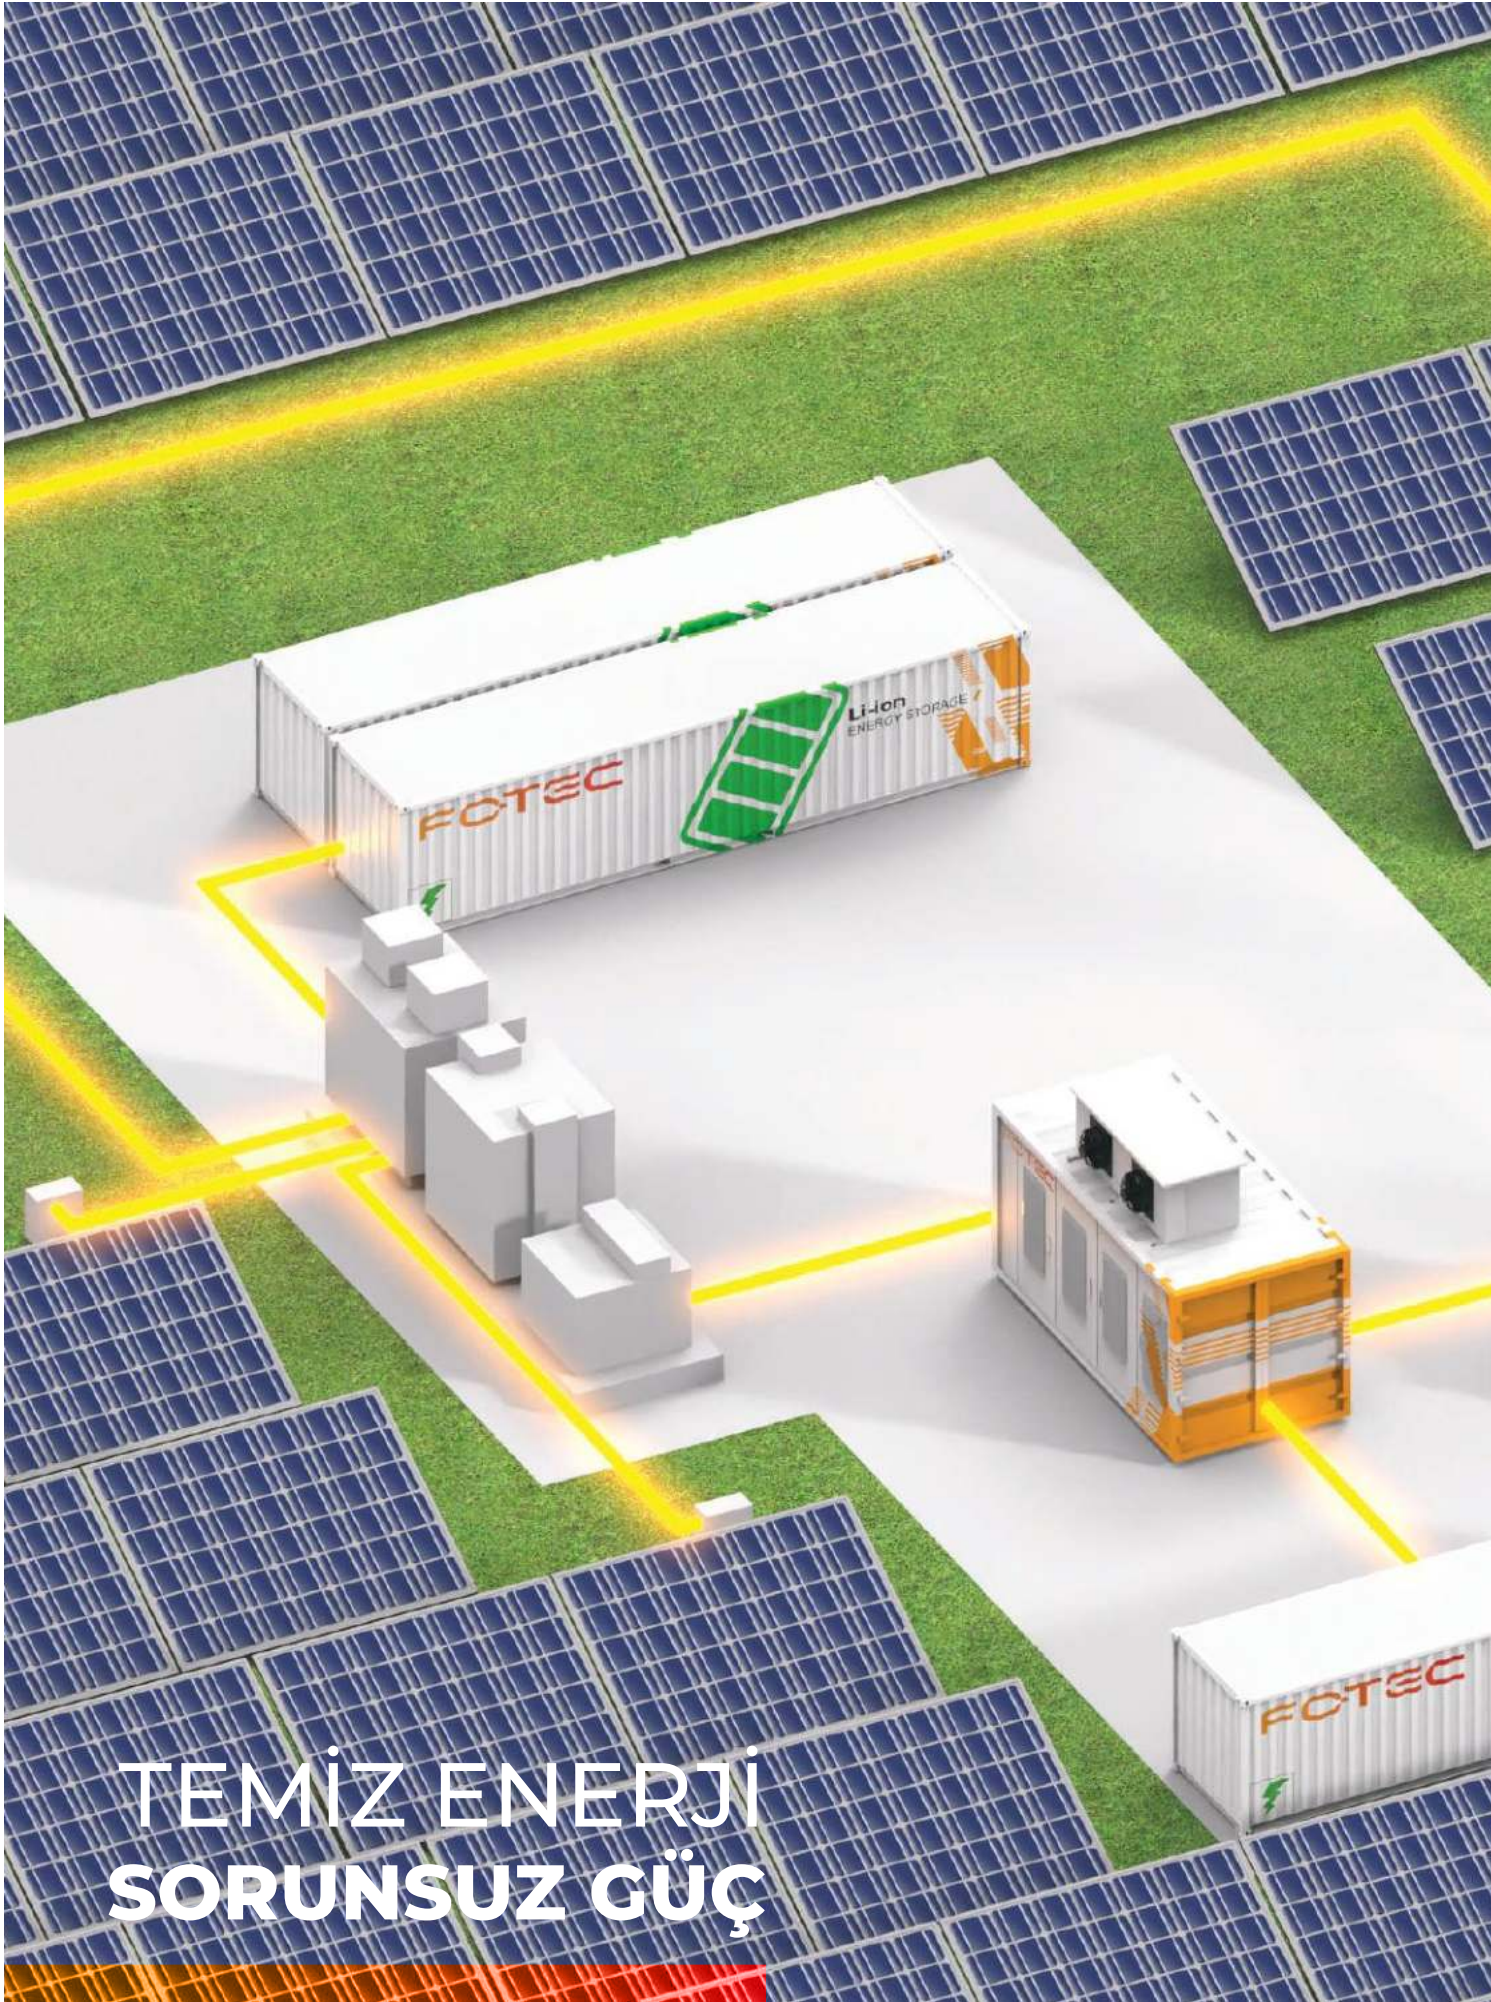

TEMİZ ENERJİ
SORUNSUZ GÜÇ